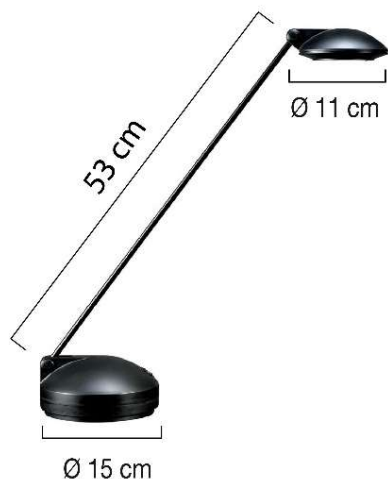

### Un best-seller intemporel

Sa ligne pure, ses proportions harmonieuses et ses formes arrondies font de la Joker un modèle incontournable qui s'adaptera parfaitement à tout type de bureau. Bras et têtes inclinables. Aucune vis apparente.

## DIMENSIONS